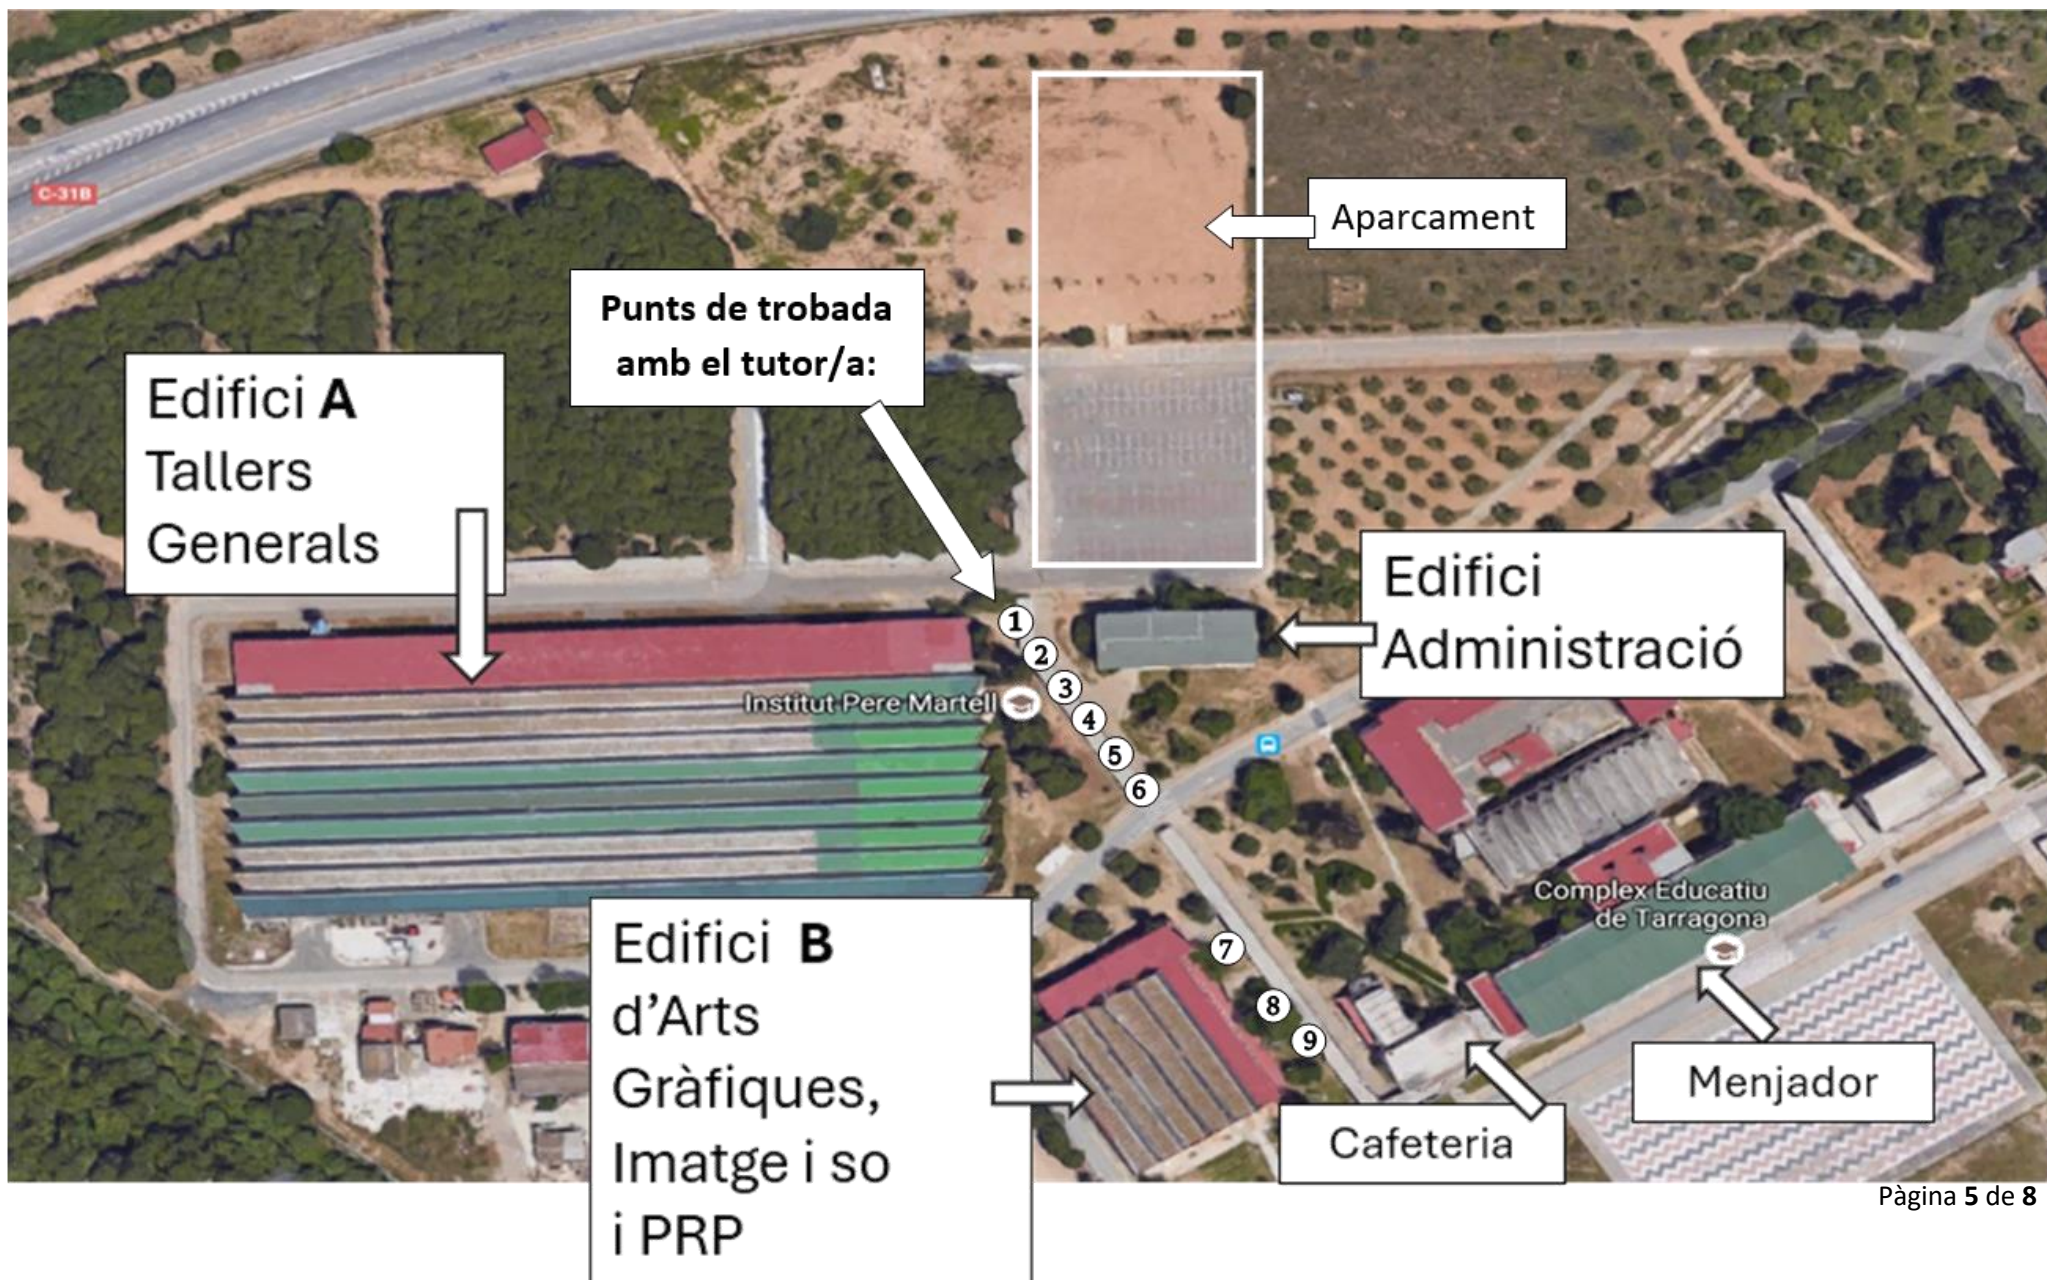

HORA	GRUPS 1R CURS CICLES FORMATIUS GRAU SUPERIOR	CODI GRUP	PUNT DE TROBADA	ESPAI	
1	Automoció	TMA0-AUT-1A	Punt 1	A-04	
2	Automoció	TMA0-AUT-1B		A-05	
3	11:30 h	Sistemes electrotècnics i automatitzats	EEO-SEA-1	Punt 3	A-06
4		Energies renovables	EAC0-REN-1	Punt 5	A-07
5		Disseny i moblament	FMA0-DIM-1	Punt 4	A-08
6	12:00 h	Gestió de l'aigua	EED0-GDA-1	Punt 1	A-09
7		Construccions metàl·liques	FMA0-CME-1	Punt 2	A-10
8		Mecatrònica industrial	IMCO-MEI-1	Punt 3	A-11
9		Sistemes de telecomunicació i informàtics	EED0-STI-1	Punt 4	EL-T01
10		Disseny i gestió de la producció gràfica	AFB0-DPG-1	Punt 7	AG-Aula 1
11		Realització de projectes d'audiovisuals i espectacles	ISA0-RAE-1	Punt 8	IS-T03
12	Prevenició de riscos professionals	SMD0-PRP-1	Punt 9	B-PRP-1	

El dia 10 de setembre es penjaran llistes, a l'edifici A, dels grups dels cicles de dobles línies (A i B)