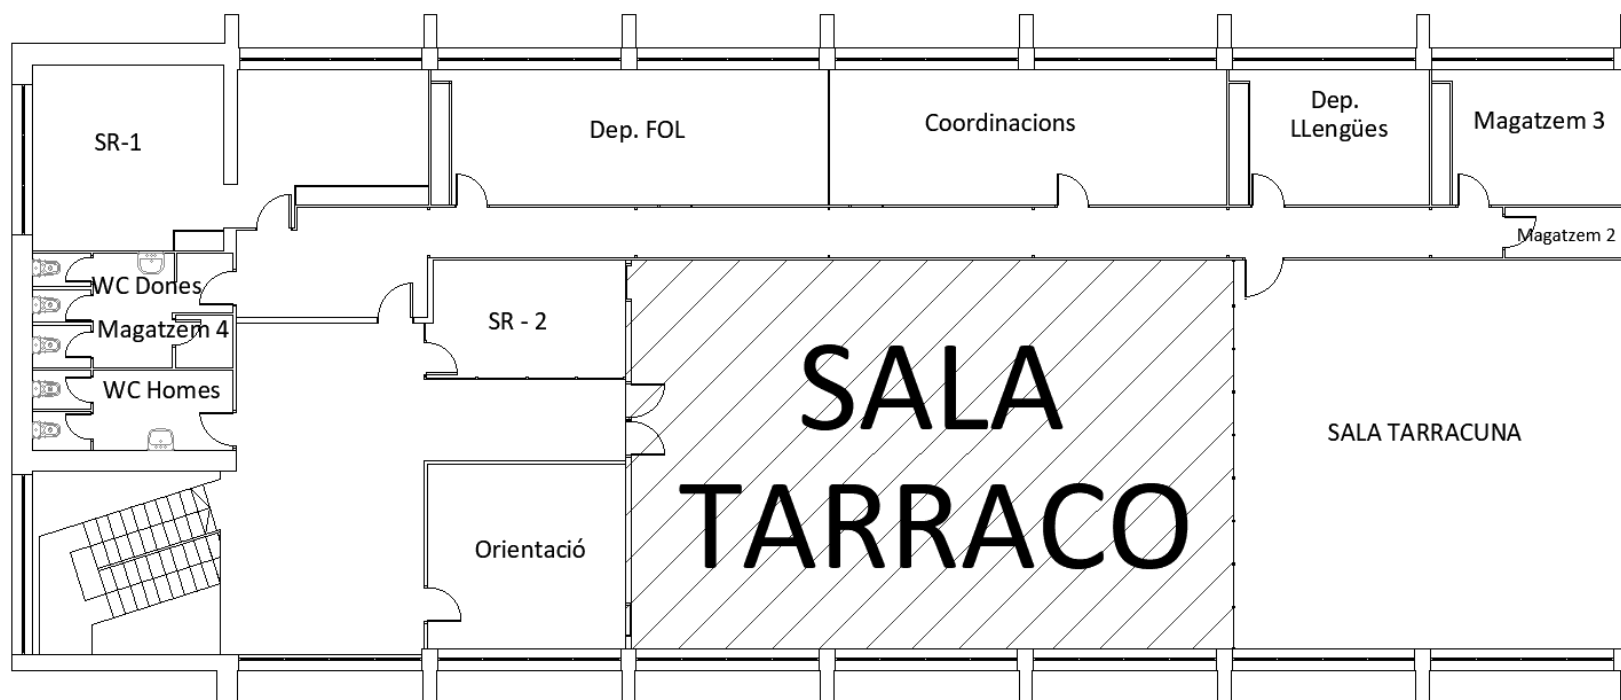

EDIFICI ADMINISTRACIÓ

PLANTA PRIMERA